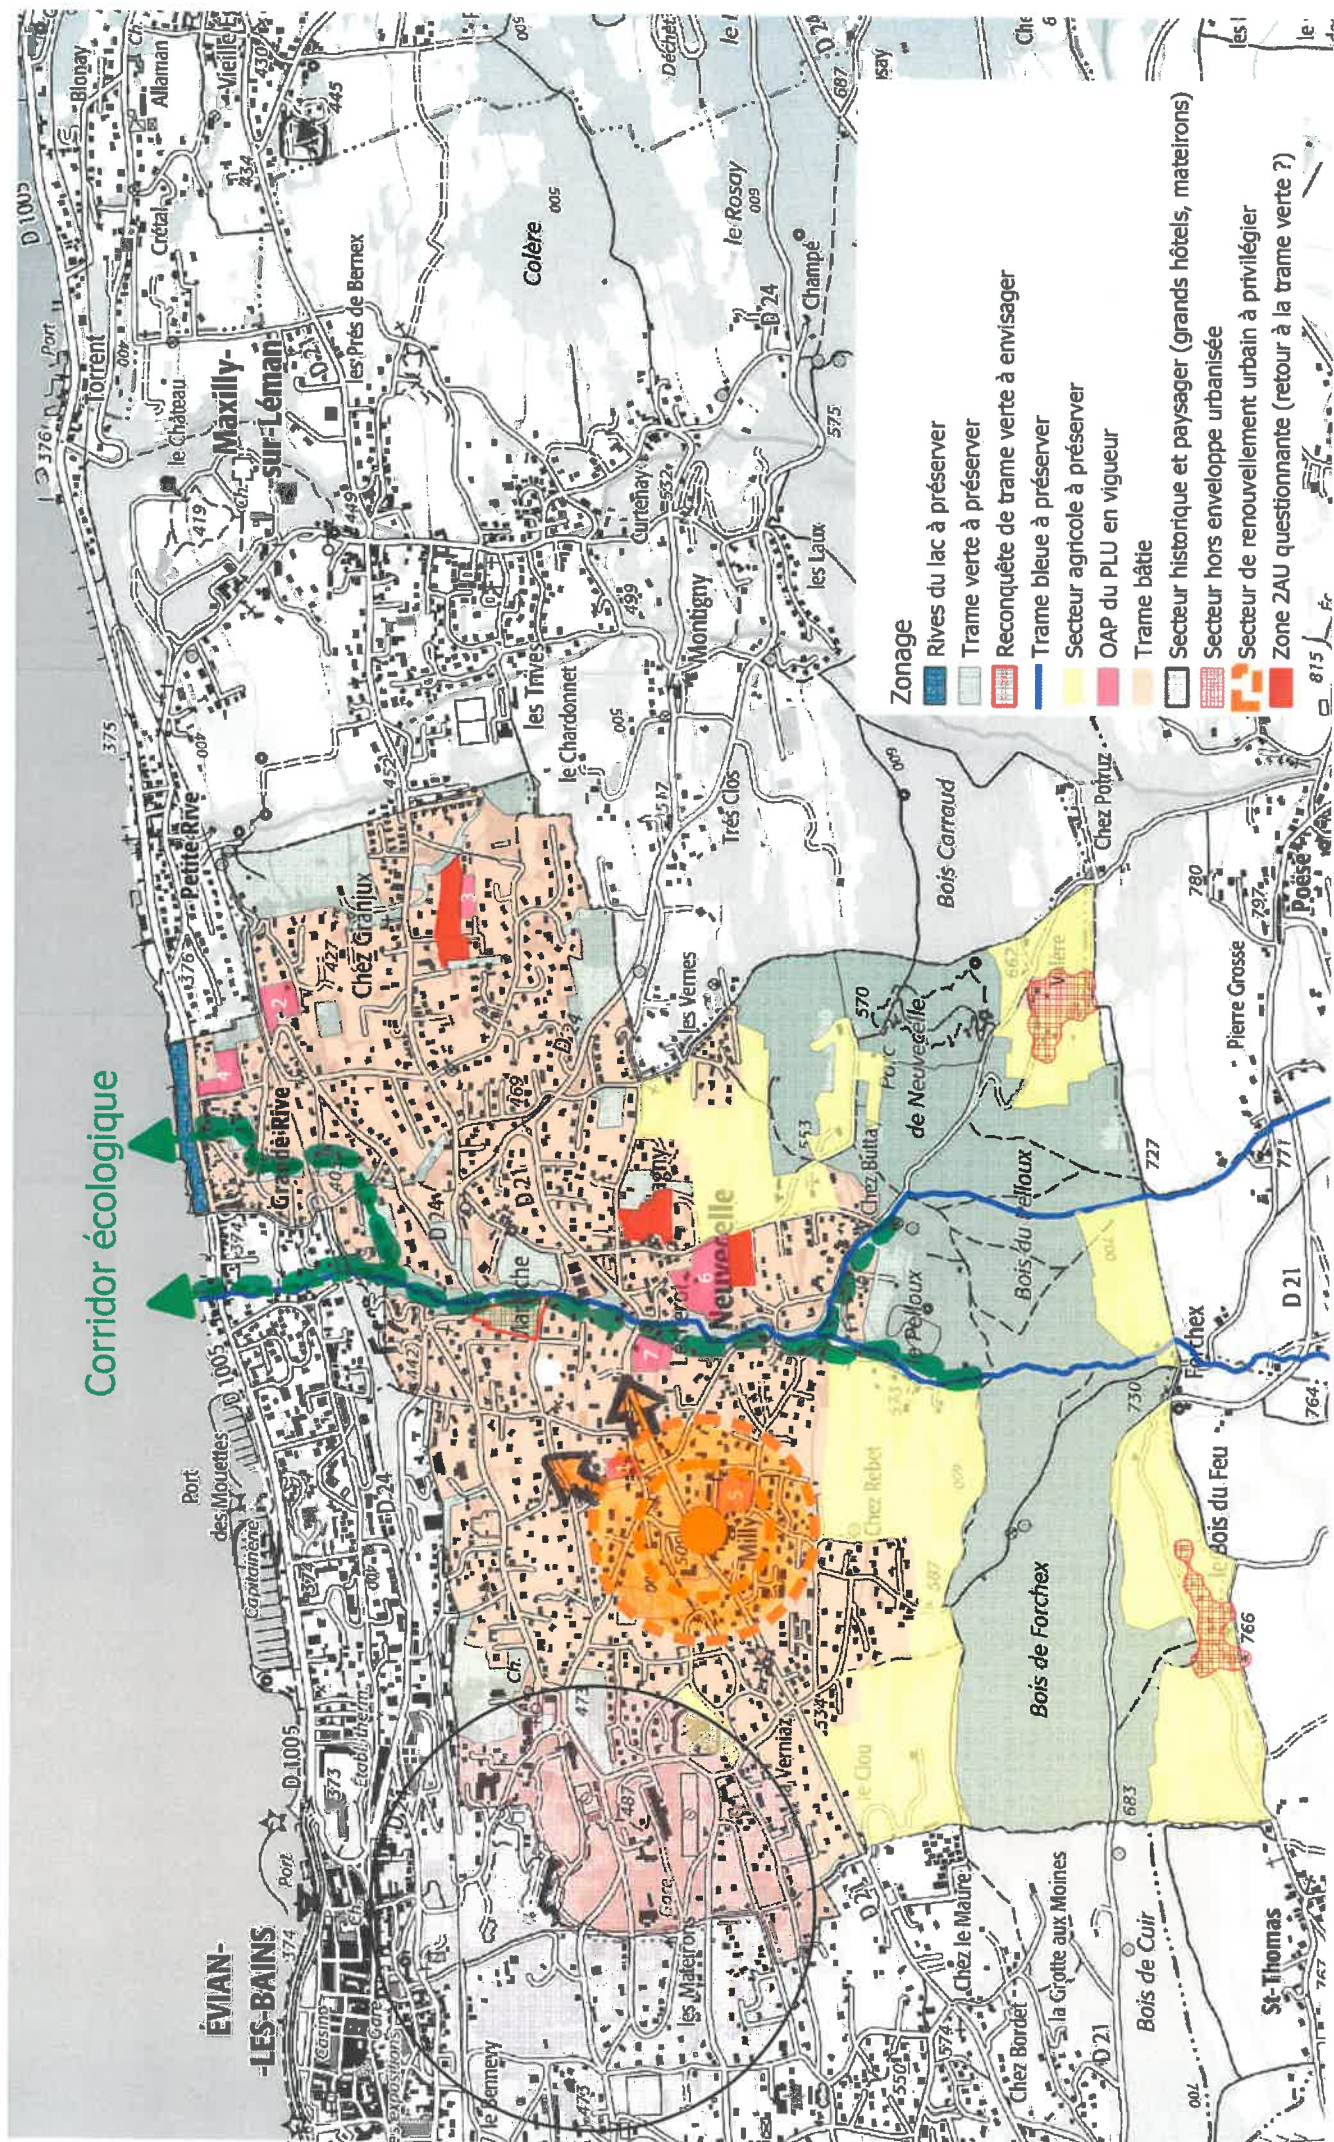

Révision du PLU de Neuvecelle - Carte des enjeux

- Zonage**
- Rives du lac à préserver
 - Trame verte à préserver
 - Reconquête de trame verte à envisager
 - Trame bleue à préserver
 - Secteur agricole à préserver
 - OAP du PLU en vigueur
 - Trame bâtie
 - Secteur historique et paysager (grands hôtels, mateirons)
 - Secteur hors enveloppe urbanisée
 - Secteur de renouvellement urbain à privilégier
 - Zone 2AU questionnante (retour à la trame verte ?)